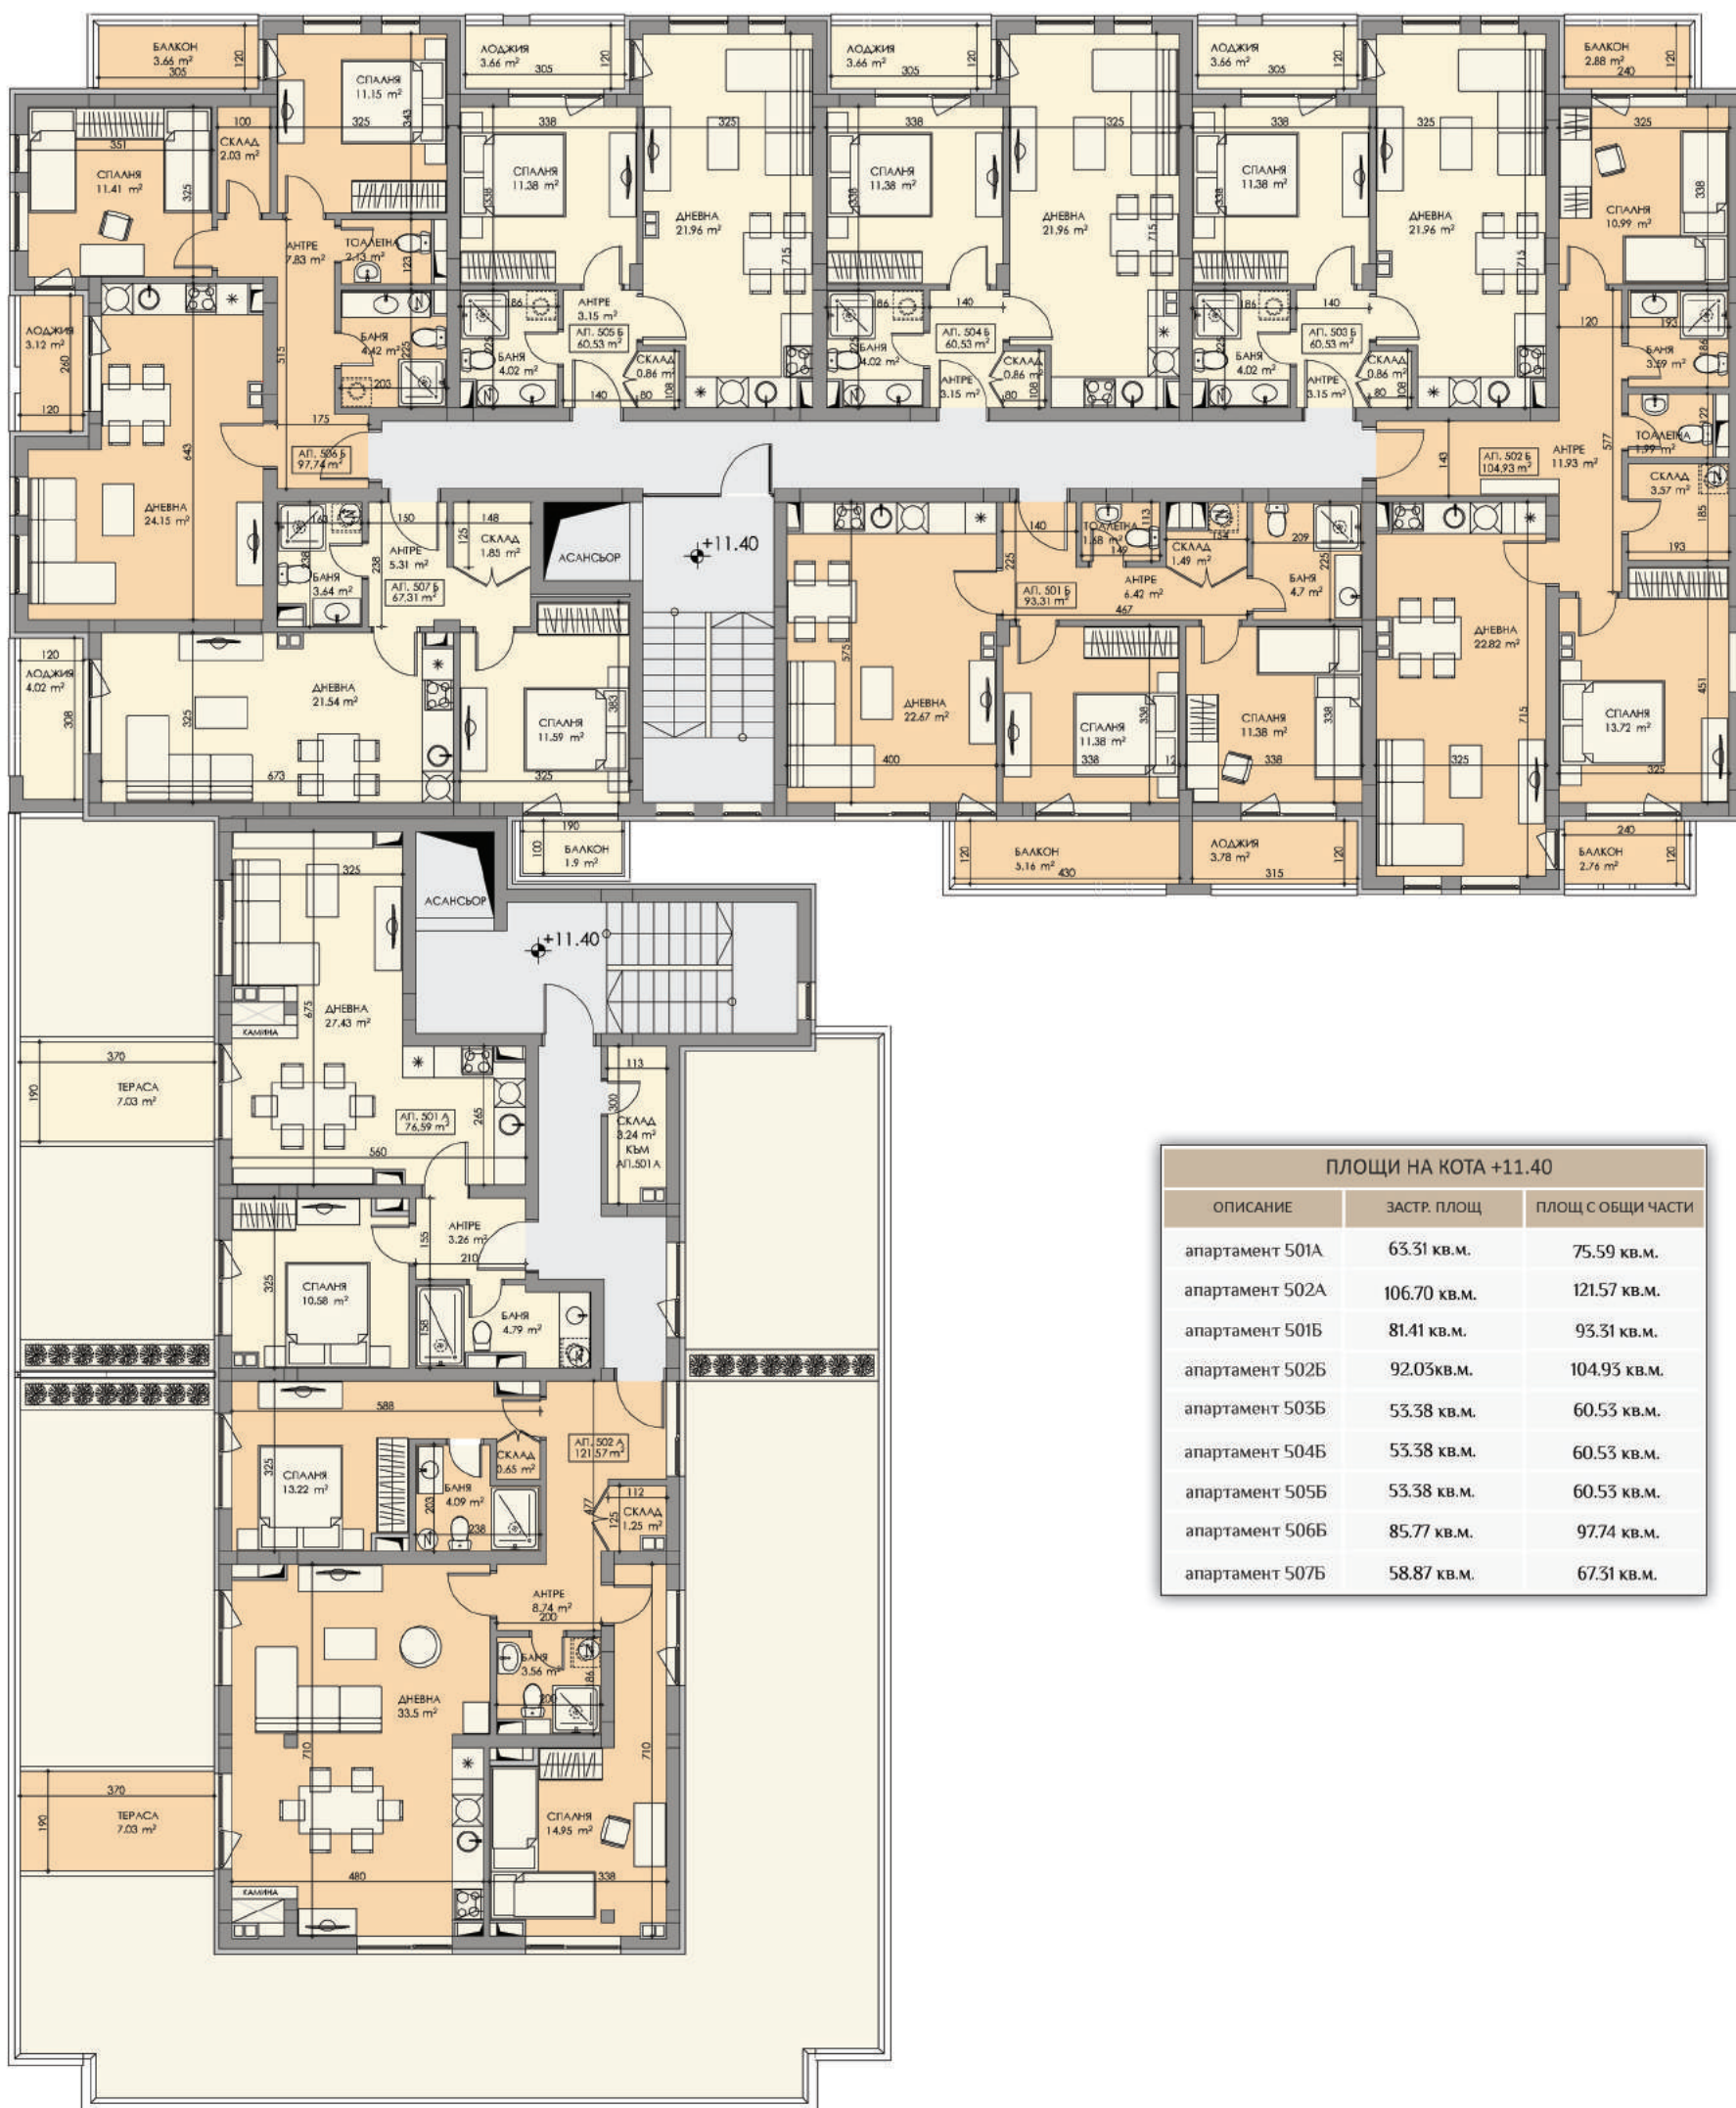

ПЕТИ ЕТАЖ

ПЛОЩИ НА КОТА +11.40

ОПИСАНИЕ	ЗАСТР. ПЛОЩ	ПЛОЩ С ОБЩИ ЧАСТИ
апартамент 501А	63.31 кв.м.	75.59 кв.м.
апартамент 502А	106.70 кв.м.	121.57 кв.м.
апартамент 501Б	81.41 кв.м.	93.31 кв.м.
апартамент 502Б	92.03 кв.м.	104.93 кв.м.
апартамент 503Б	53.38 кв.м.	60.53 кв.м.
апартамент 504Б	53.38 кв.м.	60.53 кв.м.
апартамент 505Б	53.38 кв.м.	60.53 кв.м.
апартамент 506Б	85.77 кв.м.	97.74 кв.м.
апартамент 507Б	58.87 кв.м.	67.31 кв.м.